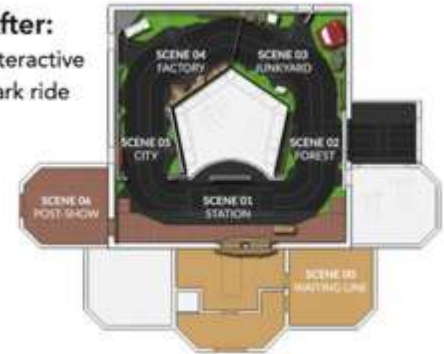

Smash & Reload

Interactive media dark ride

Mini

Size: 144 m²
Throughput: 260 pph

Original

Size: 225 m²
Throughput: 430 pph

Maxi

Size: 315 m²
Throughput: 600 pph

S&R Mini

Project Champi'Folies

Before:
4D theatre

After:
interactive
dark ride

SMASH
&
RELOAD!

**CHAMPI'
FOLIES**

Vidéo Champi'Folies:

<https://www.youtube.com/watch?v=t-fa7oPyK9A>